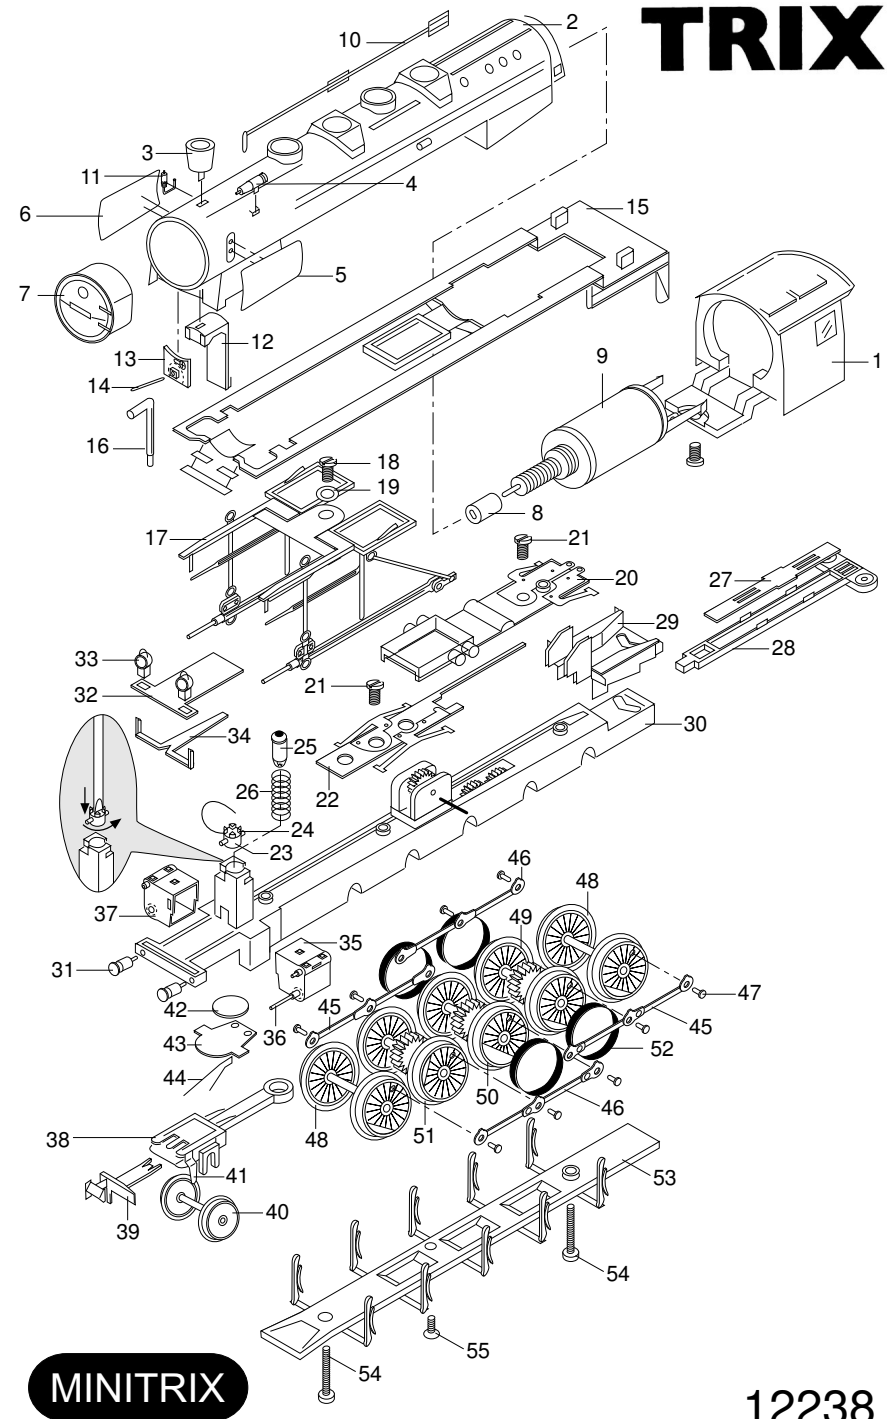

(55) Schraube	19 8326 28
(56) Tendergehäuse	312 959
(57) Leiter links	22 0444 00
(58) Leiter rechts	22 0445 00
(59) Schild	312 958
(60) Lampe	12 5309 01
(61) Leuchteinsatz	12 5319 00
(62) Leuchtstab	12 6595 00
(63) Treppe	22 3538 00
(64) Schaltplatine	31 2609 35
(65) Steckerplatte für Gleichstrombetrieb	31 2608 26
(66) Glühlampe	15 1018 00
(67) Abdeckung vorn	22 3536 00
(68) Abdeckung hinten	22 3537 00
(69) Kupplung	12 5840 00
(70) Kupplungsträger	12 6438 00
(71) Kupplungsfeder	15 0987 00
(72) Träger	11 1635 01
(73) Achslager	31 2609 34
(74) Radsatz	31 2036 21
(75) Achslagerblende mit Puffer	31 2609 36
(76) Schraube	19 8035 28

Da wir bei Ersatzteillisten z.Teil von Zulieferanten abhängig sind, können zeitweilig Lieferschwierigkeiten nicht ausgeschlossen werden.