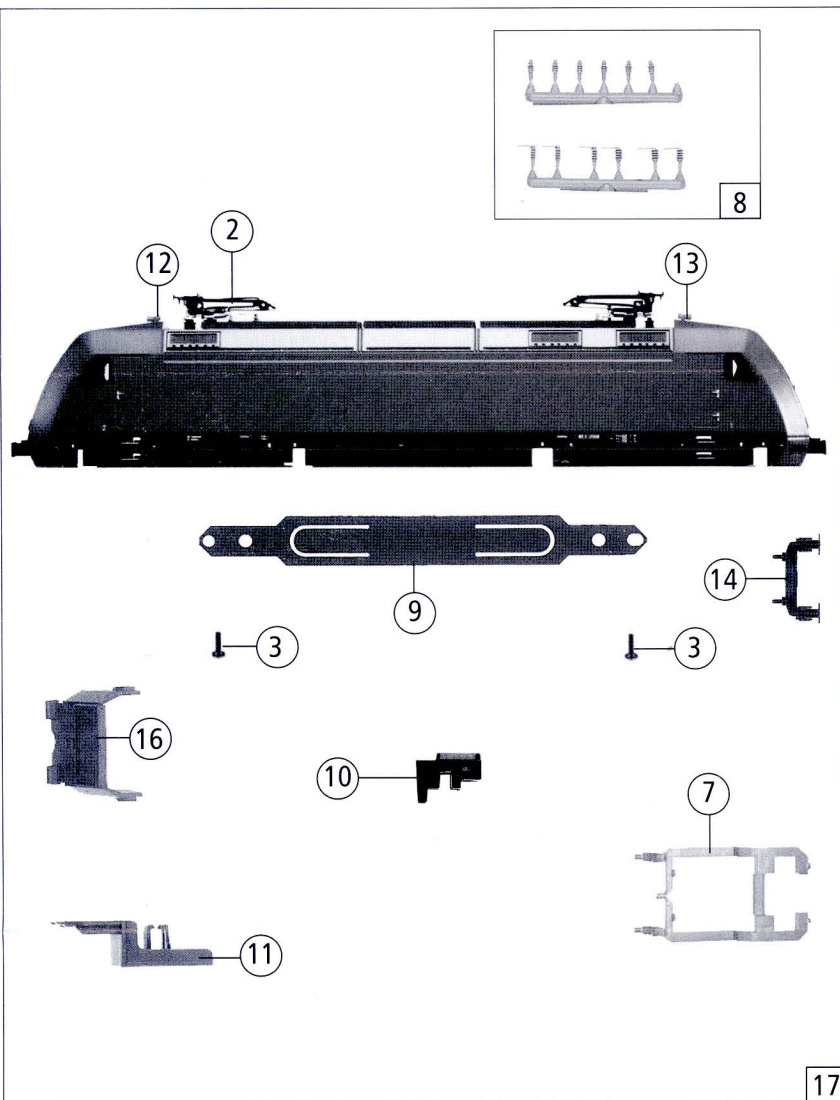

Pos. Nr. Pos.no.	Beschreibung Description	Art.-Nr. Art.no.	Preisgruppe Price bracket
21200	DBAG 101		
1	Motor Motor	85092	57
2	Einholmstromabnehmer Pantograph	85314	29
3	Schraube 1,6x4 Screw 1,6x4	85727	2
4	Platine ohne Brückenstecker Printed circuit board without connector	123725	35
5	Decoder + HOe gerade Kontakte Decoder +HOe straight contact	122088	70
6	Kardanschale Cardan bearing	97936	3
7	Lichtleiter Light transmission bar	106015	4
8	Isolatorsatz Insulator set	106019	14
9	Oberleitungsverbinder Overhead contact	106020	4
10	Lichtabdeckung Light cover	106298	2
11	Führerstand Drivers cab	106969	4
12	Makrofon gross Horn big	106970	2
13	Makrofon klein Horn small	106971	2
14	Pufferbrust Heeadstock	106972	3
15	Drahtlampe 16V Light bulb 16V	108616	10
16	Stirfenster Front window	111632	6
17	Gehäuse komplett Betr. Nr. 101 052-9 Body assembly Loco no. 101 052-9	123741	68