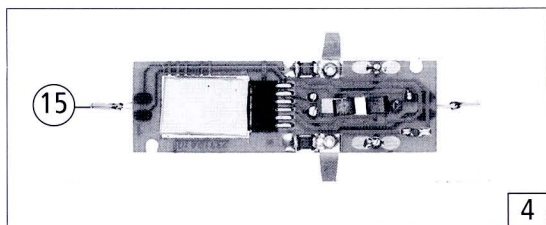

Pos. Nr. Pos.no.	Beschreibung Description	Art.-Nr. Art.no.	Preisgruppe Price bracket
21200	DBAG 101		
1	Motor Motor	85092	57
2	Einholmstromabnehmer Pantograph	85314	29
3	Schraube 1,6x4 Screw 1,6x4	85727	2
4	Platine ohne Brückenstecker Printed circuit board without connector	123725	35
5	Decoder + HOe gerade Kontakte Decoder +HOe straight contact	122088	70
6	Kardanschale Cardan bearing	97936	3
7	Lichtleiter Light transmission bar	106015	4
8	Isolatorsatz Insulator set	106019	14
9	Oberleitungsverbinder Overhead contact	106020	4
10	Lichtabdeckung Light cover	106298	2
11	Führerstand Drivers cab	106969	4
12	Makrofon gross Horn big	106970	2
13	Makrofon klein Horn small	106971	2
14	Pufferbrust Heeadstock	106972	3
15	Drahtlampe 16V Light bulb 16V	108616	10
16	Stirfenster Front window	111632	6
17	Gehäuse komplett Betr. Nr. 101 052-9 Body assembly Loco no. 101 052-9	123741	68