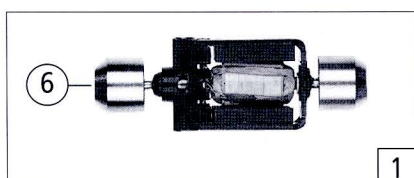

Pos. Nr. Pos.no.	Beschreibung Description	Art.-Nr. Art.no.	Preisgruppe Price bracket
21200	DBAG 101		
1	Motor Motor	85092	57
2	Einholmstromabnehmer Pantograph	85314	29
3	Schraube 1,6x4 Screw 1,6x4	85727	2
4	Platine ohne Brückenstecker Printed circuit board without connector	123725	35
5	Decoder + HOe gerade Kontakte Decoder +HOe straight contact	122088	70
6	Kardanschale Cardan bearing	97936	3
7	Lichtleiter Light transmission bar	106015	4
8	Isolatorsatz Insulator set	106019	14
9	Oberleitungsverbinder Overhead contact	106020	4
10	Lichtabdeckung Light cover	106298	2
11	Führerstand Drivers cab	106969	4
12	Makrofon gross Horn big	106970	2
13	Makrofon klein Horn small	106971	2
14	Pufferbrust Heeadstock	106972	3
15	Drahtlampe 16V Light bulb 16V	108616	10
16	Stirfenster Front window	111632	6
17	Gehäuse komplett Betr. Nr. 101 052-9 Body assembly Loco no. 101 052-9	123741	68