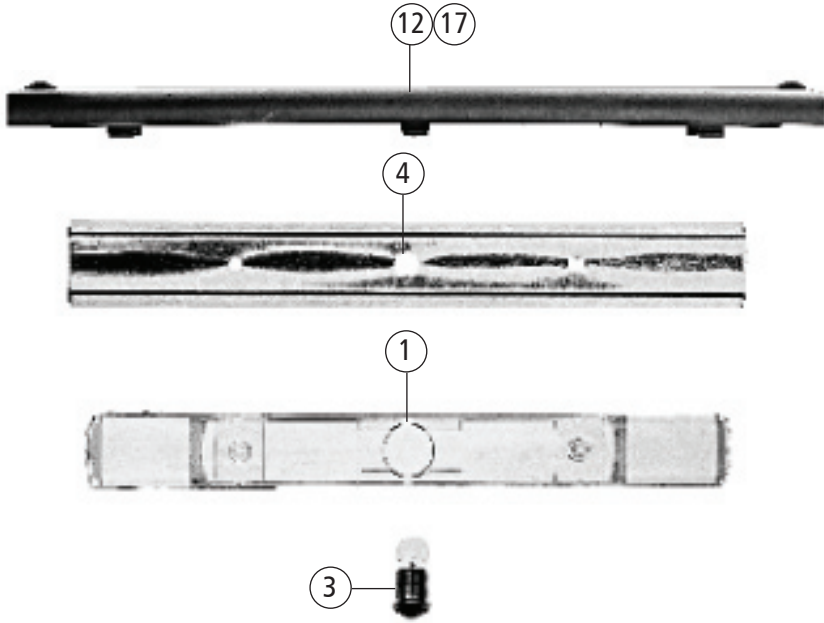

Symbolische Darstellung
Symbolic Illustration

Roco

Ersatzteilliste
Replacement Parts

6 o. Abb. / no ill.
Kegelfeder f. Faltenbalg
Spring for car bellows

23103		=	□□
Pos. Nr. Pos.no.	Beschreibung Description	Art.-Nr. Art.no.	Preisgruppe Price bracket
1	Lichtleitstab f. Inneneinrichtung Light transmission bar of interior lightning	91830	6
2	Wagen Faltenbalg komplett Car bellows assembly	91838	18
3	Sockelstecklampe 16V kurze Ausführung Light bulb 16V short design	93728	10
4	Wagen Reflektor Car reflector	94043	4
5	Radsatz ohne Zahnrad Wheelset without gear	116309	9
6	Kegelfeder Spring for car bellows	120040	2
7	Abteilwagen Vmc 901 104-0 Compartment coach 1 Vcm 901 104-0	120637	62
8	Speisewagen 901 402-8 Dining coach 901 402-8	120638	62
9	Großraumwagen 901 208-9 Open plan coach 901 208-9	120639	62
10	Barwagen 901 305-3 Bar coach 901 305-3	120640	62
11	Zurüstbeutel Bag with accessories	120641	14
12	Dach ES41 mit 3 Lüfter Roof ES41 with 3 ventilator	120642	18
13	Fenstersatz Speisewagen Glazing dining coach	120643	9
14	Fenstersatz Barwagen Glazing bar coach	120644	9
15	Fenstersatz Vmc f. Abteilwagen Glazing set Vmc f. compartment coach	200277	9
16	Fenstersatz Vmd f. Großraumwagen Glazing set Vmd f. open plan coach	200278	9
17	Dach ES140 mit 2 Lüfter Roof ES140 with 2 ventilator	200279	18
18	Ts - Drehgestell Waggon (ohne Radsätze) Part set bogie (without wheelset)	200294	16