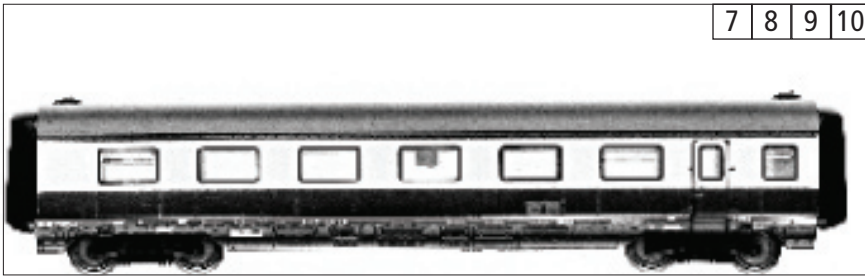

Symbolische Darstellung
Symbolic Illustration

Roco

Ersatzteilliste
Replacement Parts

6 o. Abb. / no ill.
Kegelfeder f. Faltenbalg
Spring for car bellows

23103		=	□□
Pos. Nr. Pos.no.	Beschreibung Description	Art.-Nr. Art.no.	Preisgruppe Price bracket
1	Lichtleitstab f. Inneneinrichtung Light transmission bar of interior lightning	91830	6
2	Wagen Faltenbalg komplett Car bellows assembly	91838	18
3	Sockelstecklampe 16V kurze Ausführung Light bulb 16V short design	93728	10
4	Wagen Reflektor Car reflector	94043	4
5	Radsatz ohne Zahnrad Wheelset without gear	116309	9
6	Kegelfeder Spring for car bellows	120040	2
7	Abteilwagen Vmc 901 104-0 Compartment coach 1 Vcm 901 104-0	120637	62
8	Speisewagen 901 402-8 Dining coach 901 402-8	120638	62
9	Großraumwagen 901 208-9 Open plan coach 901 208-9	120639	62
10	Barwagen 901 305-3 Bar coach 901 305-3	120640	62
11	Zurüstbeutel Bag with accessories	120641	14
12	Dach ES41 mit 3 Lüfter Roof ES41 with 3 ventilator	120642	18
13	Fenstersatz Speisewagen Glazing dining coach	120643	9
14	Fenstersatz Barwagen Glazing bar coach	120644	9
15	Fenstersatz Vmc f. Abteilwagen Glazing set Vmc f. compartment coach	200277	9
16	Fenstersatz Vmd f. Großraumwagen Glazing set Vmd f. open plan coach	200278	9
17	Dach ES140 mit 2 Lüfter Roof ES140 with 2 ventilator	200279	18
18	Ts - Drehgestell Waggon (ohne Radsätze) Part set bogie (without wheelset)	200294	16