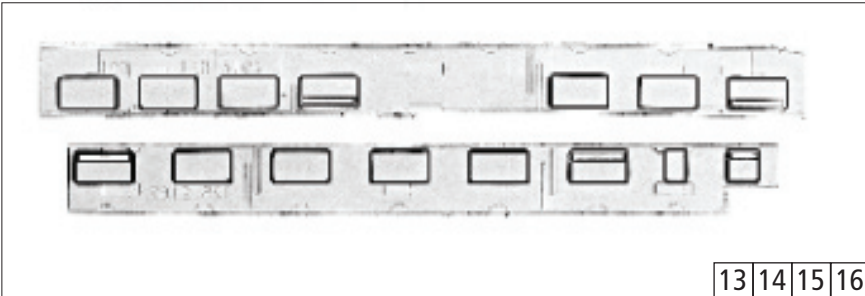

Symbolische Darstellung
Symbolic Illustration

Roco

Ersatzteilliste
Replacement Parts

6 o. Abb. / no ill.
Kegelfeder f. Faltenbalg
Spring for car bellows

23103		=	□□
Pos. Nr. Pos.no.	Beschreibung Description	Art.-Nr. Art.no.	Preisgruppe Price bracket
1	Lichtleitstab f. Inneneinrichtung Light transmission bar of interior lightning	91830	6
2	Wagen Faltenbalg komplett Car bellows assembly	91838	18
3	Sockelstecklampe 16V kurze Ausführung Light bulb 16V short design	93728	10
4	Wagen Reflektor Car reflector	94043	4
5	Radsatz ohne Zahnrad Wheelset without gear	116309	9
6	Kegelfeder Spring for car bellows	120040	2
7	Abteilwagen Vmc 901 104-0 Compartment coach 1 Vcm 901 104-0	120637	62
8	Speisewagen 901 402-8 Dining coach 901 402-8	120638	62
9	Großraumwagen 901 208-9 Open plan coach 901 208-9	120639	62
10	Barwagen 901 305-3 Bar coach 901 305-3	120640	62
11	Zurüstbeutel Bag with accessories	120641	14
12	Dach ES41 mit 3 Lüfter Roof ES41 with 3 ventilator	120642	18
13	Fenstersatz Speisewagen Glazing dining coach	120643	9
14	Fenstersatz Barwagen Glazing bar coach	120644	9
15	Fenstersatz Vmc f. Abteilwagen Glazing set Vmc f. compartment coach	200277	9
16	Fenstersatz Vmd f. Großraumwagen Glazing set Vmd f. open plan coach	200278	9
17	Dach ES140 mit 2 Lüfter Roof ES140 with 2 ventilator	200279	18
18	Ts - Drehgestell Waggon (ohne Radsätze) Part set bogie (without wheelset)	200294	16