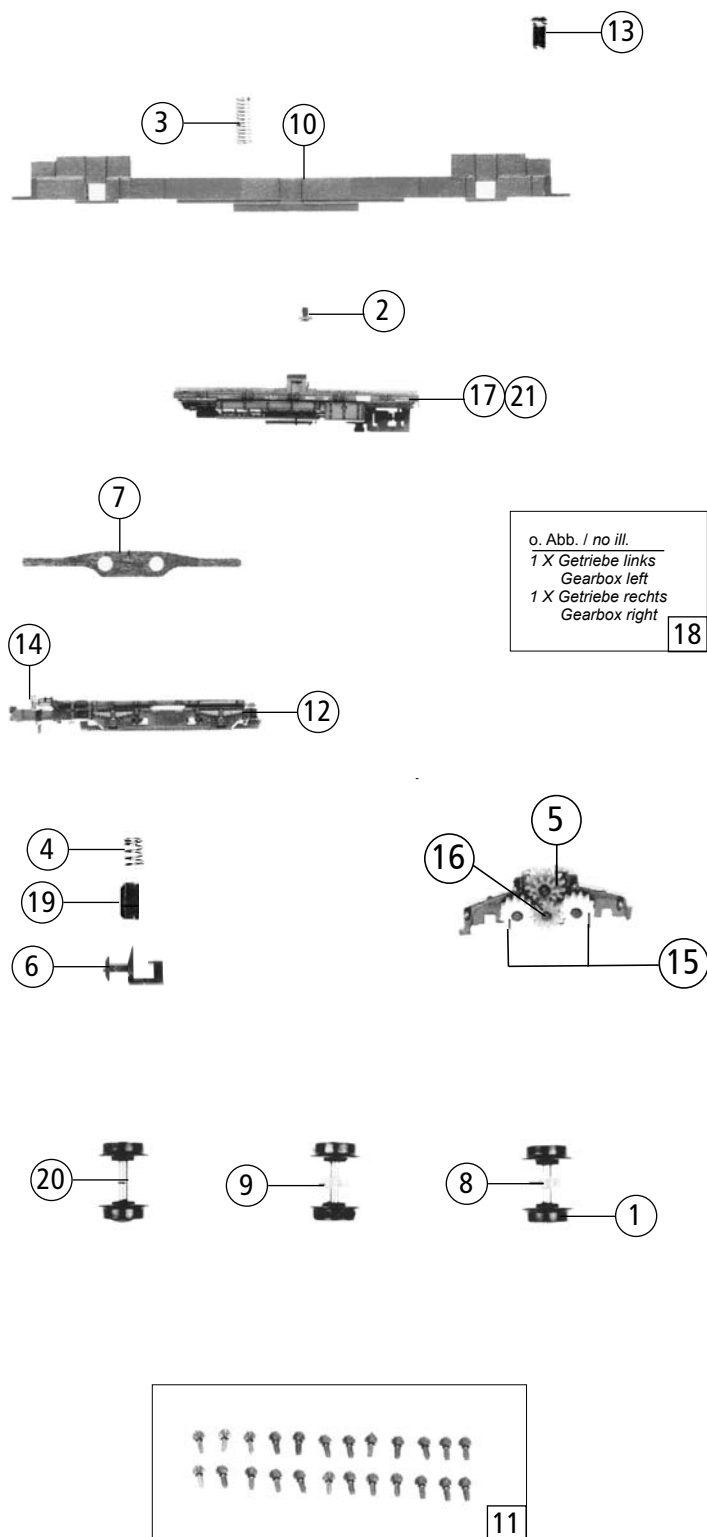

Pos. Nr. Pos.no.	Beschreibung Description	Art.-Nr. Art.no.	Preisgruppe Price bracket
23385	DB ET-90	=	
23386	DRG ET-85	=	
1	Haftring 6,5-8,5mm Traction tires 6,5-8,5mm	85609	---
2	Schraube M.6X2.5 Screw M.6X2.5	85734	2
3	Feder Spring	86200	2
4	Kupplungsfeder Coupling spring	86201	2
5	Schneckenrad Worm gear	86410	3
6	N-Kupplung kurz N-coupling short	89201	3
7	Radkontakt Wheelcontact	89830	3
8	Radsatz mit Haftring Wheel set with traction tyre	90940	18
9	Radsatz ohne Haftring Wheel set without traction tyre	90941	16
10	Zinkunterteil Frame	105401	21
11	Zurüstbeutel Bag with accessories	105407	23
12	Drehgestellblende komplett Bogie frame assembly	105408	23
13	Glühlampe Bulb	109088	12
14	N - Puffer mit Ansatz N - Buffer	110024	2
15	Zwischenrad Intermediate gear wheel	112464	2
16	Zwischenrad Z=12 M=0,4 Intermediate gear wheel Z=12 M=0,4	114163	2
17	Bodenplatte ET - 90 Base plate ET - 90	122547	23
18	TS - Getriebe links / rechts Parts set gear left / right	122549	10
19	Kupplungsabdeckung Coupling cover	122564	2
Abweichende Teile für 23386			
20	Radsatz ohne Haftring ohne Zahnrad Wheel set without traction tyre / gear	90942	12
21	Bodenplatte ET - 85 Base plate ET - 85	122561	23

Ersatzteile erhalten Sie bei Ihrem Fachhändler, oder Ihrer Landesvertretung.
You can order your Replacement Parts at your local dealer, your country representative.