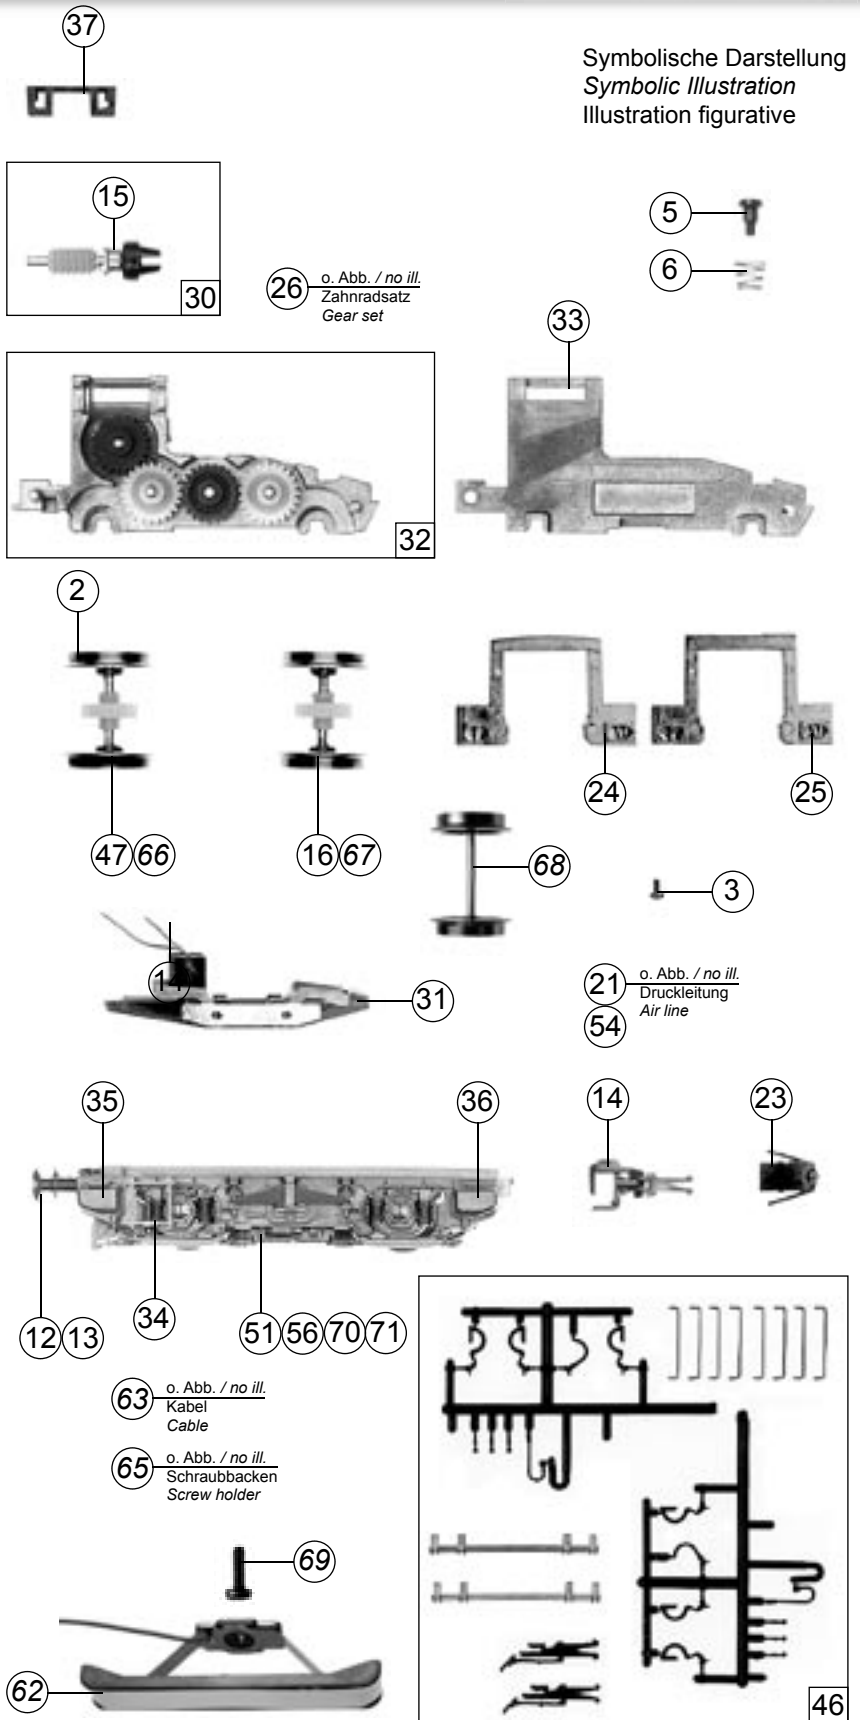

Pos.Nr. Pos.no.	Beschreibung Description Désignation	Preisgruppe Price bracket Catégorie de prix	Art.-Nr. Art.no. Réf.
1	Motor	85041	55
2	Set with traction tires DC	85622	19
3	Screw M 2 x 5	85693	2
4	Screw M 2 x 14	85694	2
5	FK-Screw with back taper thread	85704	3
6	Spring	86202	2
7	Cardan shell short	87129	3
8	Cardan shaft	87138	3
9	Insulator	88081	2
10	Insulator for Roof wire	88128	2
11	Insulator for Pantograph	88130	2
12	Buffer flat	88543	3
13	Buffer vaulted	88544	3
14	Universal coupling	89282	5
15	Bearing for Worm axle	89749	6
16	Wheelset without traction tires	90428	16
17	Main wire, long	91995	2
18	Front window	92927	6
19	Light transmission bar (no ill.)	92931	4
20	Pantograph moving cylinder	92933	3
21	Air line	92939	2
22	Main wire, short	92943	2
23	Coupling chamber	93105	2
24	Frame 1	93115	12
25	Frame 2	93116	12
26	Gearset	100032	15
27	Connector	100644	7
28	Headlamp set	101692	8
29	Side windows	101694	6
30	Worm set	101697	24
31	Current contact frame	101698	12
32	Gear without gear	101704	12
33	Gear cover	101705	10
34	Step, black	101707	2
35	Sand box, left	101722	2
36	Sand box, right	101723	2
37	Worm cover	105109	4
38	Light bulb 16V	109321	10
39	Screw M 2 x 4	110009	2
40	Printed circuit ass.	110294	43
41	Light cover	110306	2
42	Screw 2.2 x 6.5	111304	2
43	Main frame	113714	30
44	Casing assembly	113715	68
45	interior	113716	4
46	Bag with accessories	113717	25
47	Wheelset with 2 traction tires	113718	20
48	Headlamp bridge	113719	4
49	Handrail	113720	2
50	Pantograph	113721	39
51	Bogie frame	113722	10
52	Lightning protector	113723	2
Additional Parts 63656			
53	Handrail front	101691	2
54	Air wire (no ill.)	101706	2
55	Light transm.bar, middle (no ill.)	105278	3
56	Bogie frame	113950	10
57	Casing assembly	113734	68
58	Headlamp bridge	113735	4
59	Middle lens (no ill.)	113736	2
60	Bogie frame	113950	5
~ AC			
61	Decoder "Motorola" load reg.	10738	
62	Whisper wiper, short	40064	
63	Wire (no ill.)	101679	3
64	Main frame	113726	30
65	Screw holder	113727	6
66	Wheelset with 2 traction tires	113728	20
67	Wheelset without traction tires	113730	18
68	Wheelset without Gear	113848	16
69	Screw M 1.5 x 5	108137	2
70	Bogie frame 69656	113729	10
71	Bogie frame 69655	113951	10

Ersatzteile erhalten Sie bei Ihrem Fachhändler, Ihrer Landesvertretung, oder bei:
You can order your Replacement Parts at your local dealer, your country representative, or:
Passez commande des pièces détachées chez votre détaillant, chez le S.A.V. de votre importateur national ou en direct au S.A.V.
ROCO:

ROCO Modellspielwaren VertriebsgmbH & Co. Handels KG - Service -
Georg-Wrede-Straße 49
D-83395 Freilassing
☎ +49 / (0)86 54 / 47 63 0
Fax: +49 / (0)86 54 / 47 63 50
E-Mail: service@roco-online.de